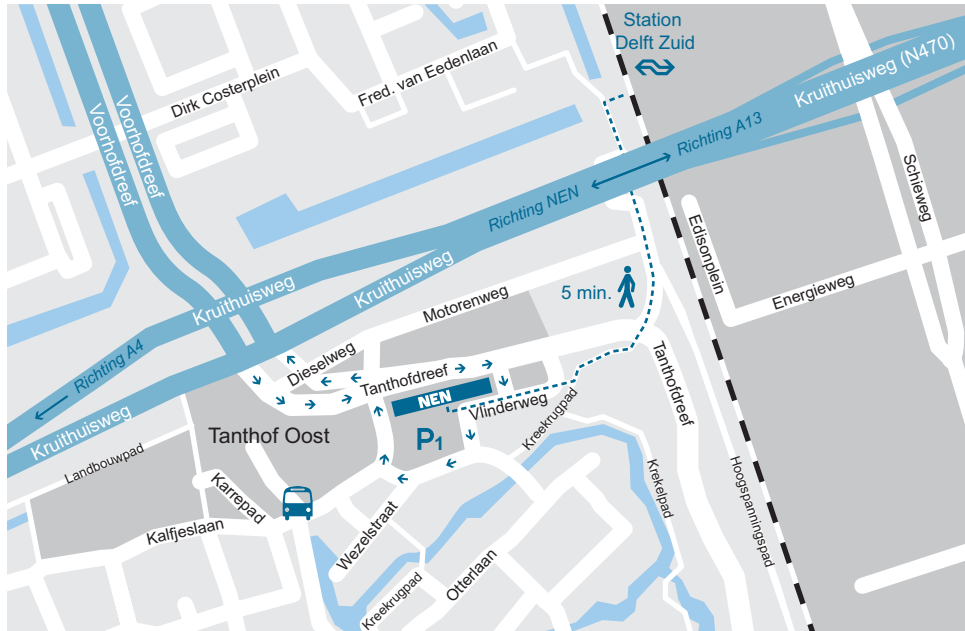

Routebeschrijving

NEN

Postbus 5059
2600 GB Delft

Vlinderweg 6
2623 AX Delft

T (015) 2 690 390
F (015) 2 690 190

info@nen.n
www.nen.nl

Nederlands Normalisatie-instituut

Met openbaar vervoer

Vanaf Den Haag HS of Rotterdam CS

Neem vanaf Den Haag HS of Rotterdam CS de trein naar Delft-Zuid. Looptijd vanaf daar ongeveer 5 minuten. Komt u uit de richting Rotterdam, steek dan eerst het spoor over via de trappen. Sla na het verlaten van het perron linksaf.

Na ca. 50 meter komt u bij een kruising met verkeerslichten. Steek deze over. Loop nu via het voet/fietspad door het groen naar de kantoorgebouwen voor u. NEN is gevestigd in het tweede pand.

Vanaf Delft CS

Komend vanaf station Delft Centraal, kunt u daar bus 60 of bus 80 nemen (richting Tanthof, reistijd ongeveer 10 minuten). Stap uit bij halte 'Kalfjeslaan'. Loop een paar meter terug naar de Kalfjeslaan en sla rechtsaf. U ziet op ongeveer 100 meter voor u ons pand.

Met auto

Komend uit de richting Den Haag / Amsterdam

Op de A4 volgt u ter hoogte van Den Haag de borden richting Rotterdam en Delft. U komt op de A13. Neem de afslag Delft Zuid. Op de rotonde gaat u rechtsaf. Blijf daarbij op de middelste of de linkerbaan. U volgt de autoweg (Kruithuisweg) en gaat bij de verkeerslichten linksaf. U blijft de weg (Tanthofdreef) volgen en neemt de tweede afslag rechts (u ziet het NEN bord). De parkeerplaatsen zijn even verderop (P).

Komend uit de richting Rotterdam

U neemt op de A13 de afslag Delft-Zuid. Neem de rotonde driekwart. U volgt de autoweg (Kruithuisweg) en slaat bij de verkeerslichten linksaf. U blijft de weg (Tanthofdreef) volgen en neemt de tweede afslag rechts. De parkeerplaatsen zijn even verderop.

LET OP!

Bij het verlaten van het parkeerterrein kunt u niet dezelfde weg terug gaan. Bij het parkeerterrein gaat u rechtsaf en na ongeveer 100 meter rechtsaf de Kalfjeslaan op en na weer ongeveer 100 meter linksaf. U bent nu terug op de Tanthofdreef.