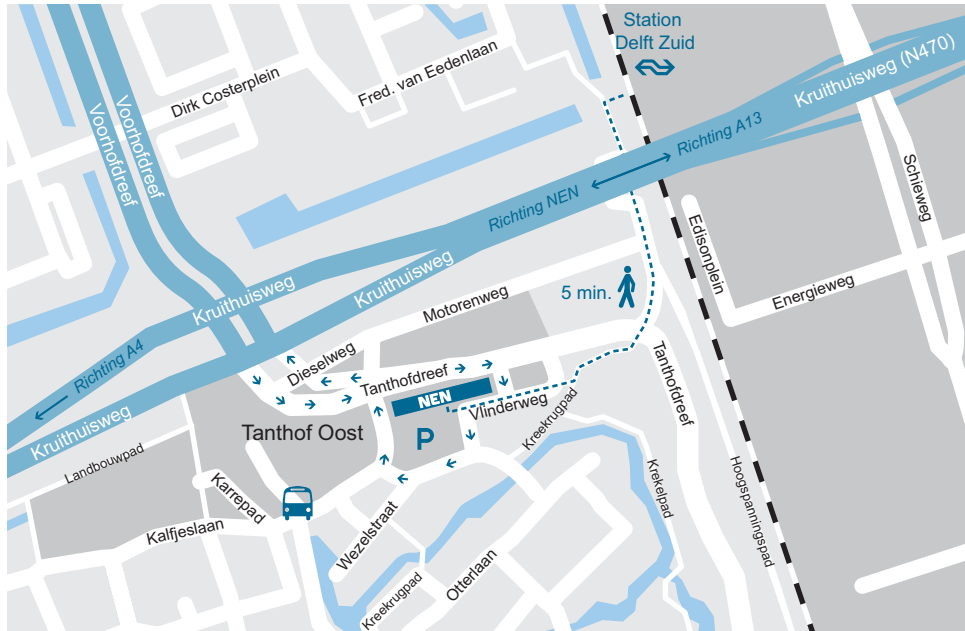

Routebeschrijving

NEN

Postbus 5059
2600 GB Delft

Vlienderweg 6
2623 AX Delft

T (015) 2 690 390
F (015) 2 690 190

info@nen.n
www.nen.nl

Nederlands Normalisatie-instituut

Met openbaar vervoer

Vanaf Den Haag HS of Rotterdam CS

Neem vanaf Den Haag HS of Rotterdam CS de trein naar Delft-Zuid. Looptijd vanaf daar ongeveer 5 minuten. Komt u uit de richting Rotterdam, steek dan eerst het spoor over via de trappen. Sla na het verlaten van het perron linksaf. Na ca. 50 meter komt u bij een kruising met verkeerslichten. Steek deze over. Loop nu via het voet/fietspad door het groen naar de kantoorgebouwen voor u. NEN is gevestigd in het tweede pand.

Vanaf Delft CS

Komend vanaf station Delft Centraal, kunt u daar bus 82 nemen (richting Tanthof, reistijd ongeveer 10 minuten). Stap uit bij halte 'Kalfjeslaan'. Loop een paar meter terug naar de Kalfjeslaan en sla rechtsaf. U ziet op ongeveer 100 meter voor u ons pand.

Met auto

Komend uit de richting Den Haag / Amsterdam

Op de A4 volgt u ter hoogte van Den Haag de borden richting Rotterdam en Delft. U komt op de A13. Neem de afslag Delft Zuid. Op de rotonde gaat u rechtsaf. Blijf daarbij op de middelste of de linkerbaan. U volgt de autoweg (Kruithuisweg) en gaat bij de verkeerslichten linksaf. U blijft de weg (Tanthofdreef) volgen en neemt de tweede afslag rechts (u ziet het NEN bord). De parkeerplaatsen zijn even verderop.

Komend uit de richting Rotterdam

U neemt op de A13 de afslag Delft-Zuid. Neem de rotonde driekwart. U volgt de autoweg (Kruithuisweg) en slaat bij de verkeerslichten linksaf. U blijft de weg (Tanthofdreef) volgen en neemt de tweede afslag rechts. De parkeerplaatsen zijn even verderop.

LET OP!

Bij het verlaten van het parkeerterrein kunt u niet dezelfde weg terug gaan. Bij het parkeerterrein gaat u rechtsaf en na ongeveer 100 meter rechtsaf de Kalfjeslaan op en na weer ongeveer 100 meter linksaf. U bent nu terug op de Tanthofdreef.