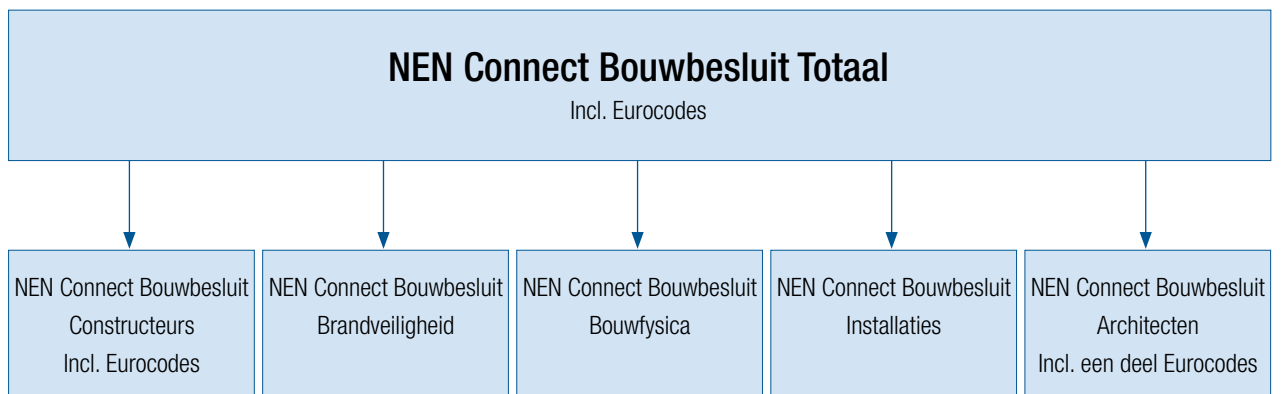

3 Continuïteit

U heeft inzicht in de wijzigingen binnen uw collectie door een wekelijkse of maandelijkse e-mail.

4 Controle

U houdt altijd de controle over de collectie door vooraf vastgestelde jaarkosten.

5 Besparing

NEN Connect Bouwbesluit neemt u de zorg uit handen. U kunt zich volledig op uw kerntaken concentreren. Dat scheelt tijd én geld.

Meer informatie

Wilt u meer weten over de NEN Connect Bouwbesluit, neem dan contact op met NEN Klantenservice via telefoon 015 2 690 391, per e-mail klantenservice@nen.nl of kijk op www.nen.nl/nenconnectbouwbesluit.

NEN Connect Bouwbesluit

Passende pakketten voor de hele bouwkolom

Speciaal voor de bouwsector zijn er verschillende standaardpakketten van normen. Zo kunt u kiezen welke collectie het meest voor u van toepassing is.

NEN Connect Bouwbesluit Totaal

Bent u verantwoordelijk voor het toetsen van de haalbaarheid bouwplannen? Of geeft u advies op allerlei verschillende bouwvlakken? Dan is het belangrijk dat u beschikt over alle actuele (en ingetrokken) Bouwbesluitnormen. Met NEN Connect Bouwbesluit Totaal heeft u al de Bouwbesluitnormen en andere relevante normen, zoals praktijkrichtlijnen in huis: van constructienormen tot en met installatienormen en van de norm voor oppervlaktebepaling tot en met energiezuinigheidsnormen. Kortom, het hele Bouwbesluitscala staat compleet tot uw beschikking. U en uw collega's hebben de zekerheid dat u altijd alles online kan raadplegen. U bent compleet voorzien.