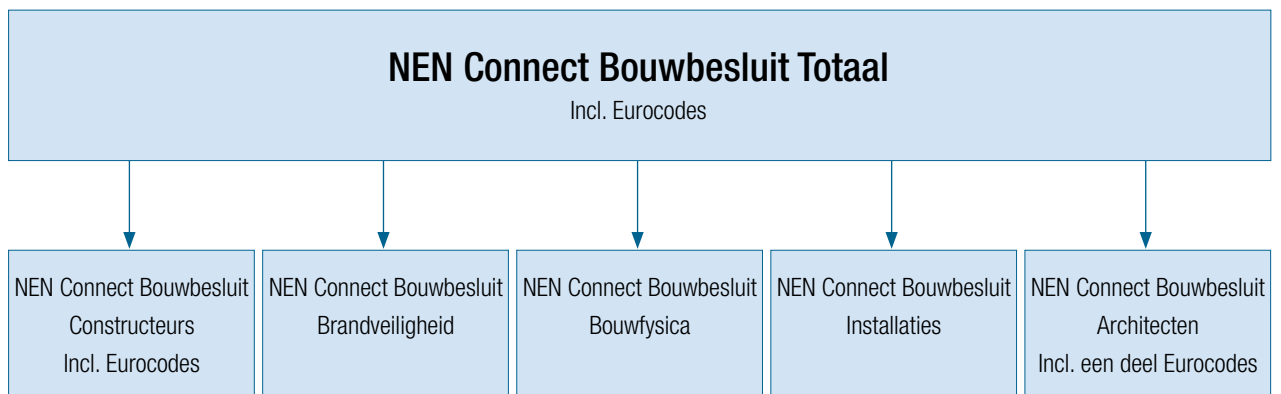

3 Continuïteit

U heeft inzicht in de wijzigingen binnen uw collectie door een wekelijkse of maandelijkse e-mail.

4 Controle

U houdt altijd de controle over de collectie door vooraf vastgestelde jaarkosten.

5 Besparing

NEN Connect Bouwbesluit neemt u de zorg uit handen. U kunt zich volledig op uw kerntaken concentreren. Dat scheelt tijd én geld.

Meer informatie

Wilt u meer weten over de NEN Connect Bouwbesluit, neem dan contact op met NEN Klantenservice via telefoon (015) 2 690 391, per e-mail klantenservice@nen.nl of kijk op www.nen.nl/nenconnectbouwbesluit.

NEN Connect Bouwbesluit

Passende pakketten voor de hele bouwkolom

Speciaal voor de bouwsector zijn er verschillende standaardpakketten van normen. Zo kunt u kiezen welke collectie het meest voor u van toepassing is.

NEN Connect Bouwbesluit Totaal

Bent u verantwoordelijk voor het toetsen van de haalbaarheid bouwplannen? Of geeft u advies op allerlei verschillende bouwvlakken? Dan is het belangrijk dat u beschikt over alle actuele (en ingetrokken) Bouwbesluitnormen. Met NEN Connect Bouwbesluit Totaal heeft u al de Bouwbesluitnormen en andere relevante normen, zoals praktijkrichtlijnen in huis: van constructienormen tot en met installatienormen en van de norm voor oppervlaktebepaling tot en met energiezuinigheidsnormen. Kortom, het hele Bouwbesluitscala staat compleet tot uw beschikking. U en uw collega's hebben de zekerheid dat u altijd alles online kan raadplegen. U bent compleet voorzien.